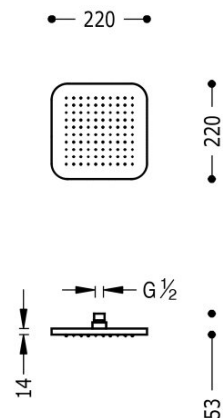

## 29963206

**Natrysk sufitowy**

z kolankiem. Chrom 220x220 mm.

Wykończenie Chrom.

Tres Comercial, S.A. | C/Penedès, 16-26 | Zona Industrial, Sector A | 08759 Vallirana (Barcelona)

T (+34) 936834004 | F (+34) 936835061 | [infotres@tresgriferia.com](mailto:infotres@tresgriferia.com)